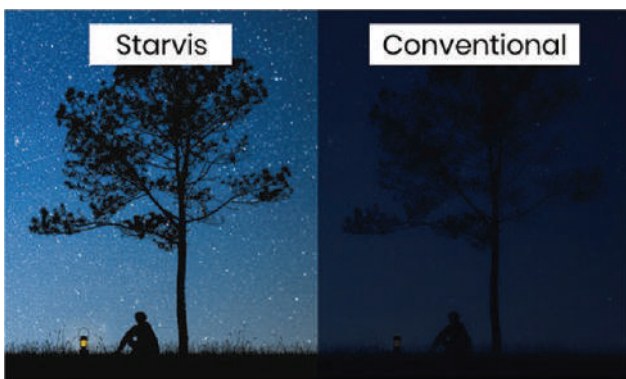

產品特色

H.265 Smart Codec

在維持影像品質的前提下，降低頻寬與儲存空間。

Sony 星光級感光元件

採用 Sony 星光級感光元件，搭配獨家影像調校技術，極低光源下亦可清晰捕捉畫面。

智慧紅外線

攝影機的紅外線燈會根據場景變化動態地改變輸出強度，以確保監控區域照明適中。