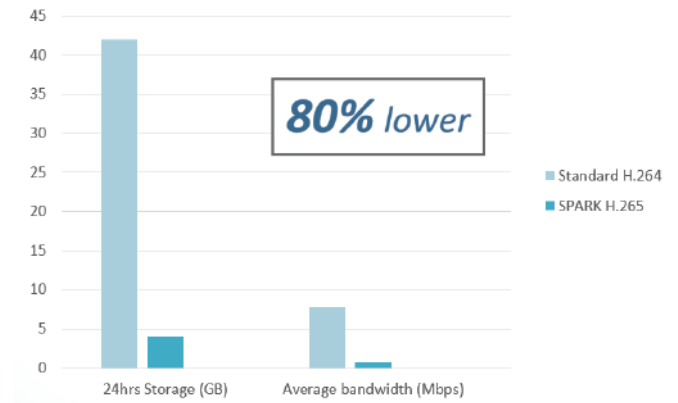

## H.265 Smart Codec

在維持影像品質的前提下，降低頻寬與儲存空間。